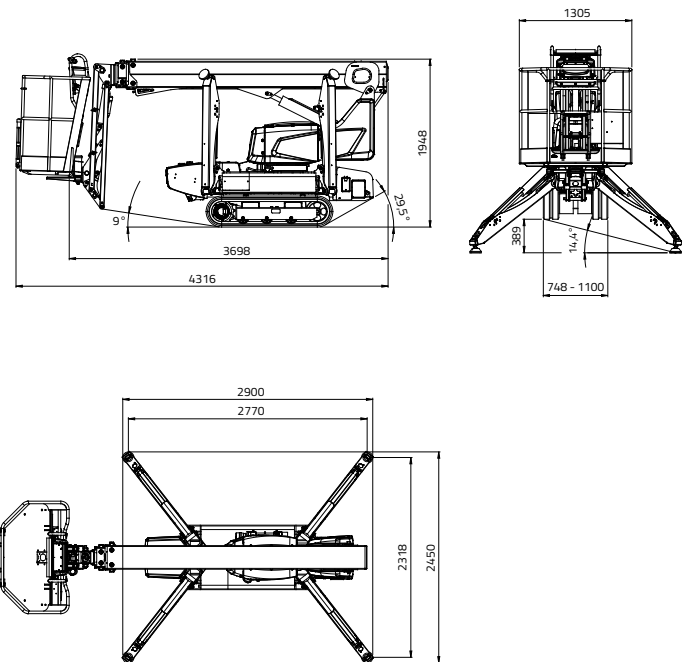

Capacidad de carga 136 kg
(1 persona de 80 kg + equipos de 56 kg)

 12,90 m	 16°
 6,40 m	 1895 kg / 4178 lb
 4,316 m	 2900 x 2450 mm
 3,698 m	 Estabiliz. y desestabiliz. automática IIIS de serie
 1,948 m	 Control remoto por cable
 748 - 1100 mm	 GPRS-GPS
 1305x600xh.1100 mm	 R.A.H.M.

Batería52V 80Ah

Motor eléctrico:

- Tensión nominal48 V

- Potencia nominal2 kW

Cargador de batería a bordo:

110V-220V+-30V 50-60 Hz