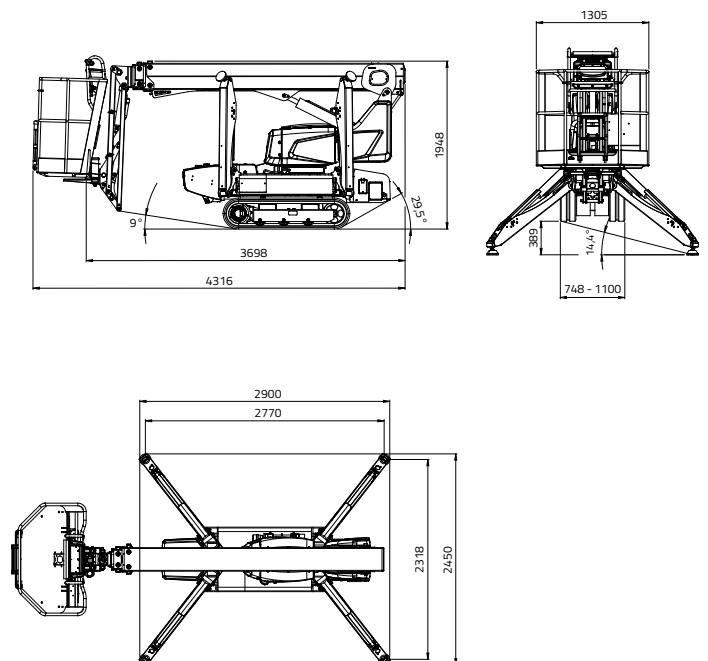

12,90 m	16°
6,40 m	1895 kg / 4178 lb
4,316 m	2900 x 2450 mm
3,698 m	IIS – Abstütz- und Einfahrtomatik serienmässig
1,948 m	Kabelfernbedienung
748 - 1100 mm	GPRS-GPS
1305x600xh.1100 mm	R.A.H.M.

Lithiumbatterie.....52V 80Ah
Elektromotor:
- Nennspannung .....48 V
- Nennleistung .....2 kW
Akkuladegerät:
110V-220V+-30V 50-60 Hz